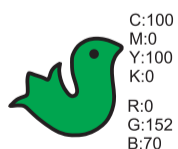

горизонтальный вариант логотипа

выворотка

визитка

C:100
M:0
Y:100
K:0
R:0
G:152
B:70

C:0
M:53
Y:86
K:0
R:241
G:142
B:56

C:100
M:100
Y:100
K:100
R:28
G:27
B:23

фирменная цветовая гамма

футболка