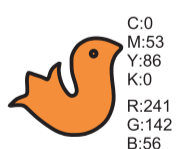

горизонтальный вариант логотипа

выворотка

визитка

C:100
M:0
Y:100
K:0
R:0
G:152
B:70

C:0
M:53
Y:86
K:0
R:241
G:142
B:56

C:100
M:100
Y:100
K:100
R:28
G:27
B:23

фирменная цветовая гамма

футболка