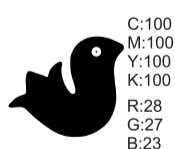

горизонтальный вариант логотипа

выворотка

визитка

C:100
M:0
Y:100
K:0
R:0
G:152
B:70

C:0
M:53
Y:86
K:0
R:241
G:142
B:56

C:100
M:100
Y:100
K:100
R:28
G:27
B:23

фирменная цветовая гамма

футболка